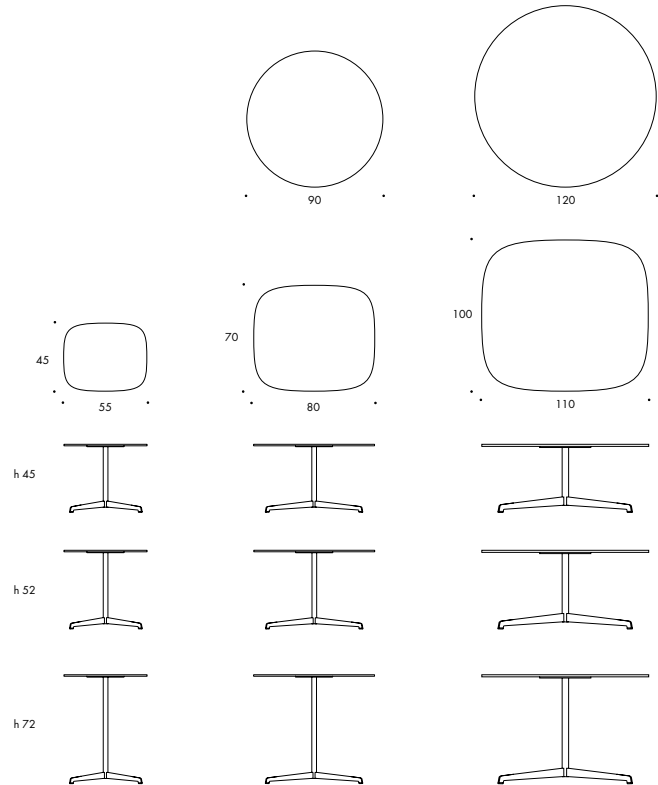

Designer Gunilla Allard

Bord höjd 45 cm / Table height 45 cm

Bord höjd 52 cm / Table height 52 cm

Bord höjd 72 cm / Table height 72 cm

Cooper High, höjd 105 cm / Cooper High, height 105 cm

COOPER

TABLE
DESIGN GUNILLA ALLARD

info@lammhults.se
www.lammhults.com

COOPER BORD

Skiva av 10/12 mm vit kompaktlaminat alt.
16 mm MDF med valnötsfanér och kantlist av valnöt.
Stativ av förkromat eller lackerat stål.

Storlek:

Skiva: 55x45 cm, 80x70 cm, 110x100 cm, Ø90 cm
eller Ø120 cm
Höjd: 45cm, 52 cm eller 72 cm

COOPER TABLE

Top of 10/12 mm white compact laminate alt.
16 mm MDF with walnut veneer and edge in walnut.
Frame of chromium plated or powder coated steel.

Sizes:

Top: 55x45 cm, 80x70 cm, 110x100 cm, Ø90 cm
or Ø120 cm
Height: 45 cm, 52 cm or 72 cm

COOPER HIGH TABLE

Top of 12 mm white compact laminate alt. 19 mm high
glossy high pressure laminate. Frame of chromium plated or
powder coated steel. Linkable tops.

Sizes:

Top: 160x60/200x60 cm
Height: 105 cm
Weight: 30/37 kg