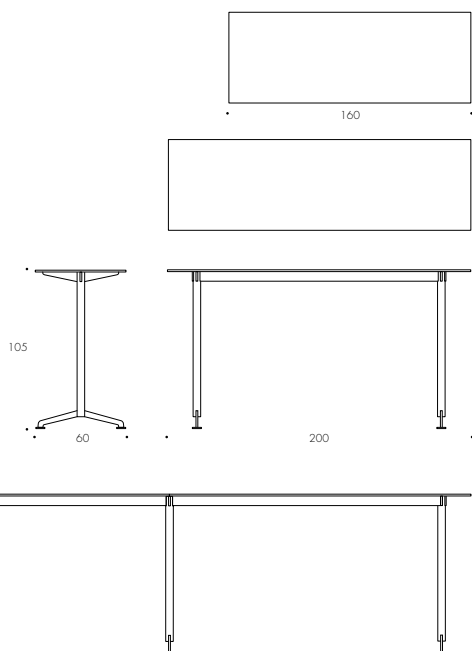

COOPER HIGH TABLE

Top of 12 mm white compact laminate alt. 19 mm high
glossy high pressure laminate. Frame of chromium plated or
powder coated steel. Linkable tops.

Sizes:

Top: 160x60/200x60 cm
Height: 105 cm
Weight: 30/37 kg

COOPER TISCH

Platte aus 10/12 mm Kompaktlaminat alt.
16 mm MDF mit Nußbaumfurnier und Umleimer
aus Nussbaum.
Gestell aus verchromtem oder lackiertem Stahl.

Größe:

Platte: 55x45cm, 80x70 cm, 110x100 cm, Ø90 cm
oder Ø120 cm
Höhe: 45 cm, 52 cm oder 72 cm.

COOPER HOH TISCH

Platte aus weissem Kompaktlaminat 12 mm oder 19 mm
hochblankem Hochdrucks-Laminat. Gestell aus verchromtem
oder lackiertem Stahl. Verbindungsbaue Tischplatten.

Größe:

Platte: 160x60/200x60 cm
Höhe: 105 cm
Gewicht: 30/37 kg

COOPER TABLE

Plateau stratifié compact, 10/12 mm blanc alt. en MDF, 16 mm, plaqué noyer avec chants en noyer. Piètement d'acier laqué ou chromé.

Dimensions:

Plateau: 55x45cm, 80x70 cm, 110x100 cm, Ø90 cm ou Ø120 cm
Hauteur: 45 cm, 52 cm ou 72 cm