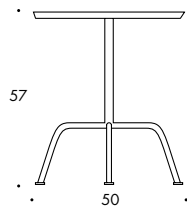

LAMMHULTS

CINEMA

TABLE
DESIGN GUNILLA ALLARD

ENKELT. LÅGA BORD MED RUNDA OCH
KVADRATISKA SKIVOR OCH MED MITT SIGNUM –
SMALA STILRENA STÅLRÖR SOM STATIV.
Formgivare Gunilla Allard

SIMPLE. LOW TABLES USING BASIC ROUND AND
SQUARE TOPS, USING MY SIGNATURE STYLE –
SLIM CLEAN-LINED STEEL TUBING LEGS.
Designer Gunilla Allard

BORD

Stativ av 19 mm lackerat eller förkromat stålror. Skiva av 19 mm plywood med bok-, björk- eller ekfanér. Alt. betsad björkfanér, askfaner eller linoleum, mushroom alt. charcoal.

Vikt:

Ø50: 6,5 kg

TABLE

Frame of 19 mm powder coated or chromium plated steel tubing. Top of 19 mm plywood with beech, birch or oak veneer. Alt. stained birch veneer, ash veneer or linoleum, mushroom alt. charcoal.

Weight:

Ø50: 6,5 kg

Gewicht:

Ø50: 6,5 kg

TABLE

Base en tube d'acier 19 mm laqué ou chromé. Plateau en 19 mm multiplis plaqué hêtre, bouleau ou chêne. Alt. bouleau teinté, frêne ou linoleum, mushroom ou charcoal.

Poids:

Ø50: 6,5 kg