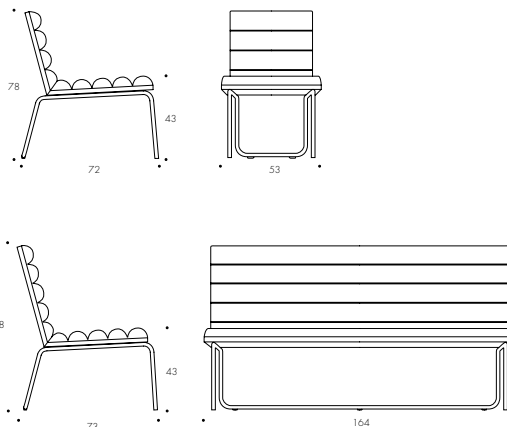

Lammhults Möbel AB
Växjövägen 41, Box 26
SE-360 30 Lammhult
Sweden

TELEPHONE

+46 472 26 95 00
+46 472 26 05 70 Fax

INTERNET

info@lammhults.se
www.lammhults.com

LAMMHULTS

CHICAGO FÅTÖLJ/SOFFA

Stativ: 19 mm lackerat eller förkromat stålrör. Stomme av plywood. Stopning av formgjuten flexibel polyuretan. Klädsel: tyg eller läder.

Höjd: 78/88 cm
Sithöjd: 43/43 cm
Bredd: 53/164 cm
Djup: 72/73 cm
Sitsdjup: 50/50 cm
Vikt: 13,5/41,0 kg

CHICAGO EASY CHAIR/SOFA

Frame: 19 mm powder coated or chromium plated steel tubing. Base of plywood. Injected expanded polyurethane foam. Upholstery: fabric or leather.

Height: 78/88 cm
Seat height: 43/43 cm
Width: 53/164 cm
Depth: 72/73 cm
Seat depth: 50/50 cm
Weight: 13,5/41,0 kg

CHICAGO SESSEL/SOFA

Gestell aus 19 mm verchromtem oder lackiertem Stahlrohr. Korpus aus Holz. Polsterteile aus formgegossenem flexiblem Polyurethan. Bezug: Stoff oder Leder.

高さ: 78/88 cm
座面高さ: 43/43 cm
幅: 53/164 cm
奥行: 72/73 cm
座面奥行: 50/50 cm
重量: 13.5/41.0 kg