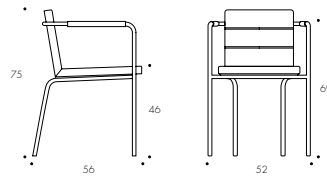

### CINEMA SPORT KARMSTOL

Stativ: 19 mm pulverlackerat eller förkromat stålror. Stomme av plywood. Sits och rygg med stoppning av formgjuten flexibel polyurethan. Armledare: läder

Höjd: 75 cm  
Höjd armledare: 69 cm  
Sithöjd: 46 cm  
Bredd: 53 cm  
Sitsbredd: 42 cm  
Djup: 56 cm  
Sitsdjup: 40 cm  
Vikt: 7,6 kg