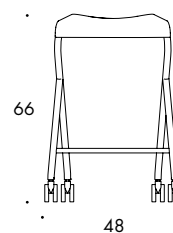

LAMMHULTS

ADD MOVE

CHAIR / STOOL / HIGH STOOL
DESIGN ANYA SEBTON

Stol / Chair

Pall 46/56 / Stool 46/56

Hög pall 46/56 / High Stool 46/56

ADD MOVE STOL / PALL / HÖG PALL

Stativ av 22 mm lackerat eller förkromat stålrör. Hjul i krom, svart eller vit. Hög modell har förkromat fotstöd. Sits av formpressat trä med gjuten svart polyuretan alt. klädd sits med gjuten kallsaum. Upphängningsbar med inbyggt glidskydd.

Klädsel: Tyg/Läder
Sithöjd: 46/46/56 cm
Vikt: 4.0/6.0/6.8 kg

ADD MOVE CHAIR / STOOL / HIGH STOOL

Frame of 22 mm powder coated or chromium plated steel tubing. Comes with or without backrest and always on wheels. Wheels come in chrome, black or white. Seat of molded wood with black polyurethane or upholstered seat with high resilient polyurethane foam. Suspendable with built-in slide protection.

Upholstery: Fabric/Leather
Seat height: 46/46/56 cm
Weight: 4.0/6.0/6.8 kg

ADD MOVE STUHL / HOOKER / BARHOOKER

Gestell aus 22 mm lackiertem oder verchromtem Stahlrohr. Verchromte Rollen, schwarz oder weiß. Sitz aus Formholz mit schwarzem Polyurethan, oder bezogener Sitz mit hochelastischem Polyurethan Schaum. Aufhängungsbar mit eingebautem Gleitschutz.

Garnissage: Tissu/Cuir
Hauter assise: 46/46/56 cm
Poids: 4.0/6.0/6.8 kg

ADD MOVE

CHAIR / STOOL / HIGH STOOL
DESIGN ANYA SEBTON

Lammhults Möbel AB
Växjövägen 41, Box 26
SE-360 30 Lammhult
Sweden

CONTACT

+46 472 26 95 00 Phone
+46 472 26 05 70 Fax
info@lammhults.se