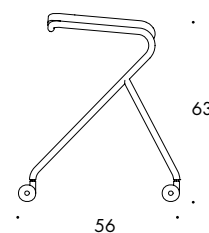

LAMMHULTS

ADD MOVE

CHAIR / STOOL / HIGH STOOL
DESIGN ANYA SEBTON

Stol / Chair

Pall 46/56 / Stool 46/56

Hög pall 46/56 / High Stool 46/56

ADD MOVE STOL / PALL / HÖG PALL

Stativ av 22 mm lackerat eller förkromat stålrör. Hjul i krom, svart eller vit. Hög modell har förkromat fotstöd. Sits av formpressat trä med gjuten svart polyuretan alt. klädd sits med gjuten kallsaum. Upphängningsbar med inbyggt glidskydd.

Klädsel: Tyg/Läder
Sithöjd: 46/46/56 cm
Vikt: 4.0/6.0/6.8 kg

ADD MOVE CHAIR / STOOL / HIGH STOOL

Frame of 22 mm powder coated or chromium plated steel tubing. Comes with or without backrest and always on wheels. Wheels come in chrome, black or white. Seat of molded wood with black polyurethane or upholstered seat with high resilient polyurethane foam. Suspendable with built-in slide protection.

Upholstery: Fabric/Leather
Seat height: 46/46/56 cm
Weight: 4.0/6.0/6.8 kg

ADD MOVE STUHL / HOOKER / BARHOOKER

Gestell aus 22 mm lackiertem oder verchromtem Stahlrohr. Verchromte Rollen, schwarz oder weiß. Sitz aus Formholz mit schwarzem Polyurethan, oder bezogener Sitz mit hochelastischem Polyurethan Schaum. Aufhängungsbar mit eingebautem Gleitschutz.

Bezug: Stoff/Leder
Sitzhöhe: 46/46/56 cm
Gewicht: 4.0/6.0/6.8 kg

ADD MOVE CHAISE

Structure en tube d'acier de 22 mm laqué époxy ou chromé. Livré sur des roulettes. Le repose-pied est toujours en chromé sur les modèles hauts. Le siège est en bois moulé recouvert en polyuréthane noir ou rembourré avec de la mousse de polyuréthane à haute résilience. Il est possible de suspendre les sièges sur les tables grâce aux protections intégrées sous l'assise.