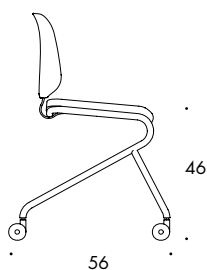

LAMMHULTS

ADD MOVE

CHAIR / STOOL / HIGH STOOL
DESIGN ANYA SEBTON

Stol / Chair

Pall 46/56 / Stool 46/56

Hög pall 46/56 / High Stool 46/56

ADD MOVE STOL / PALL / HÖG PALL

Stativ av 22 mm lackerat eller förkromat stålrör. Hjul i krom, svart eller vit. Hög modell har förkromat fotstöd. Sits av formpressat trä med gjuten svart polyuretan alt. klädd sits med gjuten kallsaum. Upphängningsbar med inbyggt glidskydd.

Klädsel: Tyg/Läder
Sithöjd: 46/46/56 cm
Vikt: 4.0/6.0/6.8 kg

ADD MOVE CHAIR / STOOL / HIGH STOOL

Frame of 22 mm powder coated or chromium plated steel tubing. Comes with or without backrest and always on wheels. Wheels come in chrome, black or white. Seat of molded wood with black polyurethane or upholstered seat with high resilient polyurethane foam. Suspendable with built-in slide protection.

Upholstery: Fabric/Leather
Seat height: 46/46/56 cm
Weight: 4.0/6.0/6.8 kg

ADD MOVE STUHL / HOOKER / BARHOOKER

Gestell aus 22 mm lackiertem oder verchromtem Stahlrohr. Verchromte Rollen, schwarz oder weiß. Sitz aus Formholz mit schwarzem Polyurethan, oder bezogener Sitz mit hochelastischem Polyurethan Schaum. Aufhängungsbar mit eingebautem Gleitschutz.

Bezug: Stoff/Leder
Sitzhöhe: 46/46/56 cm
Gewicht: 4.0/6.0/6.8 kg

ADD MOVE CHAISE

Structure en tube d'acier de 22 mm laqué époxy ou chromé. Livré sur des roulettes. Le repose-pied est toujours en chromé sur les modèles hauts. Le siège est en bois moulé recouvert en polyuréthane noir ou rembourré avec de la mousse de polyuréthane à haute résilience. Il est possible de suspendre les sièges sur les tables grâce aux protections intégrées sous l'assise.