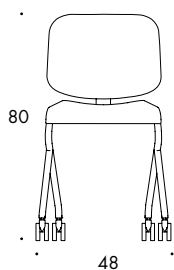

LAMMHULTS

ADD MOVE

CHAIR / STOOL / HIGH STOOL
DESIGN ANYA SEBTON

Stol / Chair

Pall 46/56 / Stool 46/56

Hög pall 46/56 / High Stool 46/56

ADD MOVE STOL / PALL / HÖG PALL

Stativ av 22 mm lackerat eller förkromat stålrör. Hjul i krom, svart eller vit. Hög modell har förkromat fotstöd. Sits av formpressat trä med gjuten svart polyuretan alt. klädd sits med gjuten kallsaum. Upphängningsbar med inbyggt glidskydd.

Klädsel: Tyg/Läder
Sithöjd: 46/46/56 cm
Vikt: 4.0/6.0/6.8 kg

ADD MOVE CHAIR / STOOL / HIGH STOOL

Frame of 22 mm powder coated or chromium plated steel tubing. Comes with or without backrest and always on wheels. Wheels come in chrome, black or white. Seat of molded wood with black polyurethane or upholstered seat with high resilient polyurethane foam. Suspendable with built-in slide protection.

Upholstery: Fabric/Leather
Seat height: 46/46/56 cm
Weight: 4.0/6.0/6.8 kg

ADD MOVE STUHL / HOOKER / BARHOOKER

Gestell aus 22 mm lackiertem oder verchromtem Stahlrohr. Verchromte Rollen, schwarz oder weiß. Sitz aus Formholz mit schwarzem Polyurethan, oder bezogener Sitz mit hochelastischem Polyurethan Schaum. Aufhängungsbar mit eingebautem Gleitschutz.

Garnissage: Tissu/Cuir
Hauter assise: 46/46/56 cm
Poids: 4.0/6.0/6.8 kg

ADD MOVE

CHAIR / STOOL / HIGH STOOL
DESIGN ANYA SEBTON

Lammhults Möbel AB
Växjövägen 41, Box 26
SE-360 30 Lammhult
Sweden

CONTACT

+46 472 26 95 00 Phone
+46 472 26 05 70 Fax
info@lammhults.se