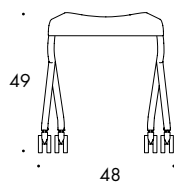

LAMMHULTS

ADD MOVE

CHAIR / STOOL / HIGH STOOL
DESIGN ANYA SEBTON

Stol / Chair

Pall 46/56 / Stool 46/56

Hög pall 46/56 / High Stool 46/56

ADD MOVE STOL / PALL / HÖG PALL

Stativ av 22 mm lackerat eller förkromat stålrör. Hjul i krom, svart eller vit. Hög modell har förkromat fotstöd. Sits av formpressat trä med gjuten svart polyuretan alt. klädd sits med gjuten kallsaum. Upphängningsbar med inbyggt glidskydd.

Klädsel: Tyg/Läder
Sithöjd: 46/46/56 cm
Vikt: 4.0/6.0/6.8 kg

ADD MOVE CHAIR / STOOL / HIGH STOOL

Frame of 22 mm powder coated or chromium plated steel tubing. Comes with or without backrest and always on wheels. Wheels come in chrome, black or white. Seat of molded wood with black polyurethane or upholstered seat with high resilient polyurethane foam. Suspendable with built-in slide protection.

Upholstery: Fabric/Leather
Seat height: 46/46/56 cm
Weight: 4.0/6.0/6.8 kg

ADD MOVE STUHL / HOOKER / BARHOOKER

Gestell aus 22 mm lackiertem oder verchromtem Stahlrohr. Verchromte Rollen, schwarz oder weiß. Sitz aus Formholz mit schwarzem Polyurethan, oder bezogener Sitz mit hochelastischem Polyurethan Schaum. Aufhängungsbar mit eingebautem Gleitschutz.

Garnissage: Tissu/Cuir
Hauter assise: 46/46/56 cm
Poids: 4.0/6.0/6.8 kg

ADD MOVE

CHAIR / STOOL / HIGH STOOL
DESIGN ANYA SEBTON

Lammhults Möbel AB
Växjövägen 41, Box 26
SE-360 30 Lammhult
Sweden

CONTACT

+46 472 26 95 00 Phone
+46 472 26 05 70 Fax
info@lammhults.se