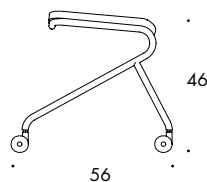

LAMMHULTS

ADD MOVE

CHAIR / STOOL / HIGH STOOL
DESIGN ANYA SEBTON

Stol / Chair

Pall 46/56 / Stool 46/56

Hög pall 46/56 / High Stool 46/56

ADD MOVE STOL / PALL / HÖG PALL

Stativ av 22 mm lackerat eller förkromat stålrör. Hjul i krom, svart eller vit. Hög modell har förkromat fotstöd. Sits av formpressat trä med gjuten svart polyuretan alt. klädd sits med gjuten kallsaum. Upphängningsbar med inbyggt glidskydd.

Klädsel: Tyg/Läder
Sithöjd: 46/46/56 cm
Vikt: 4.0/6.0/6.8 kg

ADD MOVE CHAIR / STOOL / HIGH STOOL

Frame of 22 mm powder coated or chromium plated steel tubing. Comes with or without backrest and always on wheels. Wheels come in chrome, black or white. Seat of molded wood with black polyurethane or upholstered seat with high resilient polyurethane foam. Suspendable with built-in slide protection.

Upholstery: Fabric/Leather
Seat height: 46/46/56 cm
Weight: 4.0/6.0/6.8 kg

ADD MOVE STUHL / HOOKER / BARHOOKER

Gestell aus 22 mm lackiertem oder verchromtem Stahlrohr. Verchromte Rollen, schwarz oder weiß. Sitz aus Formholz mit schwarzem Polyurethan, oder bezogener Sitz mit hochelastischem Polyurethan Schaum. Aufhängungsbar mit eingebautem Gleitschutz.

Bezug: Stoff/Leder
Sitzhöhe: 46/46/56 cm
Gewicht: 4.0/6.0/6.8 kg

ADD MOVE CHAISE

Structure en tube d'acier de 22 mm laqué époxy ou chromé. Livré sur des roulettes. Le repose-pied est toujours en chromé sur les modèles hauts. Le siège est en bois moulé recouvert en polyuréthane noir ou rembourré avec de la mousse de polyuréthane à haute résilience. Il est possible de suspendre les sièges sur les tables grâce aux protections intégrées sous l'assise.