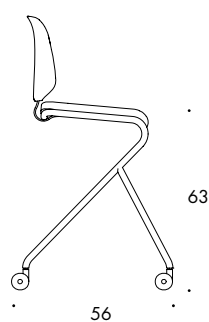

LAMMHULTS

ADD MOVE

CHAIR / STOOL / HIGH STOOL
DESIGN ANYA SEBTON

Stol / Chair

Pall 46/56 / Stool 46/56

Hög pall 46/56 / High Stool 46/56

ADD MOVE STOL / PALL / HÖG PALL

Stativ av 22 mm lackerat eller förkromat stålrör. Hjul i krom, svart eller vit. Hög modell har förkromat fotstöd. Sits av formpressat trä med gjuten svart polyuretan alt. klädd sits med gjuten kallsaum. Upphängningsbar med inbyggt glidskydd.

Klädsel: Tyg/Läder
Sithöjd: 46/46/56 cm
Vikt: 4.0/6.0/6.8 kg

ADD MOVE CHAIR / STOOL / HIGH STOOL

Frame of 22 mm powder coated or chromium plated steel tubing. Comes with or without backrest and always on wheels. Wheels come in chrome, black or white. Seat of molded wood with black polyurethane or upholstered seat with high resilient polyurethane foam. Suspendable with built-in slide protection.

Upholstery: Fabric/Leather
Seat height: 46/46/56 cm
Weight: 4.0/6.0/6.8 kg

ADD MOVE STUHL / HOOKER / BARHOOKER

Gestell aus 22 mm lackiertem oder verchromtem Stahlrohr. Verchromte Rollen, schwarz oder weiß. Sitz aus Formholz mit schwarzem Polyurethan, oder bezogener Sitz mit hochelastischem Polyurethan Schaum. Aufhängungsbar mit eingebautem Gleitschutz.

Bezug: Stoff/Leder
Sitzhöhe: 46/46/56 cm
Gewicht: 4.0/6.0/6.8 kg

ADD MOVE CHAISE

Structure en tube d'acier de 22 mm laqué époxy ou chromé. Livré sur des roulettes. Le repose-pied est toujours en chromé sur les modèles hauts. Le siège est en bois moulé recouvert en polyuréthane noir ou rembourré avec de la mousse de polyuréthane à haute résilience. Il est possible de suspendre les sièges sur les tables grâce aux protections intégrées sous l'assise.