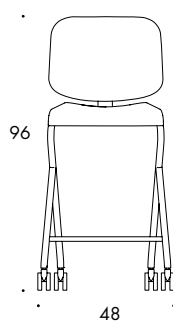

LAMMHULTS

ADD MOVE

CHAIR / STOOL / HIGH STOOL
DESIGN ANYA SEBTON

Stol / Chair

Pall 46/56 / Stool 46/56

Hög pall 46/56 / High Stool 46/56

ADD MOVE STOL / PALL / HÖG PALL

Stativ av 22 mm lackerat eller förkromat stålrör. Hjul i krom, svart eller vit. Hög modell har förkromat fotstöd. Sits av formpressat trä med gjuten svart polyuretan alt. klädd sits med gjuten kallsaum. Upphängningsbar med inbyggt glidskydd.

Klädsel: Tyg/Läder
Sithöjd: 46/46/56 cm
Vikt: 4.0/6.0/6.8 kg

ADD MOVE CHAIR / STOOL / HIGH STOOL

Frame of 22 mm powder coated or chromium plated steel tubing. Comes with or without backrest and always on wheels. Wheels come in chrome, black or white. Seat of molded wood with black polyurethane or upholstered seat with high resilient polyurethane foam. Suspendable with built-in slide protection.

Upholstery: Fabric/Leather
Seat height: 46/46/56 cm
Weight: 4.0/6.0/6.8 kg

ADD MOVE STUHL / HOOKER / BARHOOKER

Gestell aus 22 mm lackiertem oder verchromtem Stahlrohr. Verchromte Rollen, schwarz oder weiß. Sitz aus Formholz mit schwarzem Polyurethan, oder bezogener Sitz mit hochelastischem Polyurethan Schaum. Aufhängungsbar mit eingebautem Gleitschutz.

Garnissage: Tissu/Cuir
Hauter assise: 46/46/56 cm
Poids: 4.0/6.0/6.8 kg

ADD MOVE

CHAIR / STOOL / HIGH STOOL
DESIGN ANYA SEBTON

Lammhults Möbel AB
Växjövägen 41, Box 26
SE-360 30 Lammhult
Sweden

CONTACT

+46 472 26 95 00 Phone
+46 472 26 05 70 Fax
info@lammhults.se