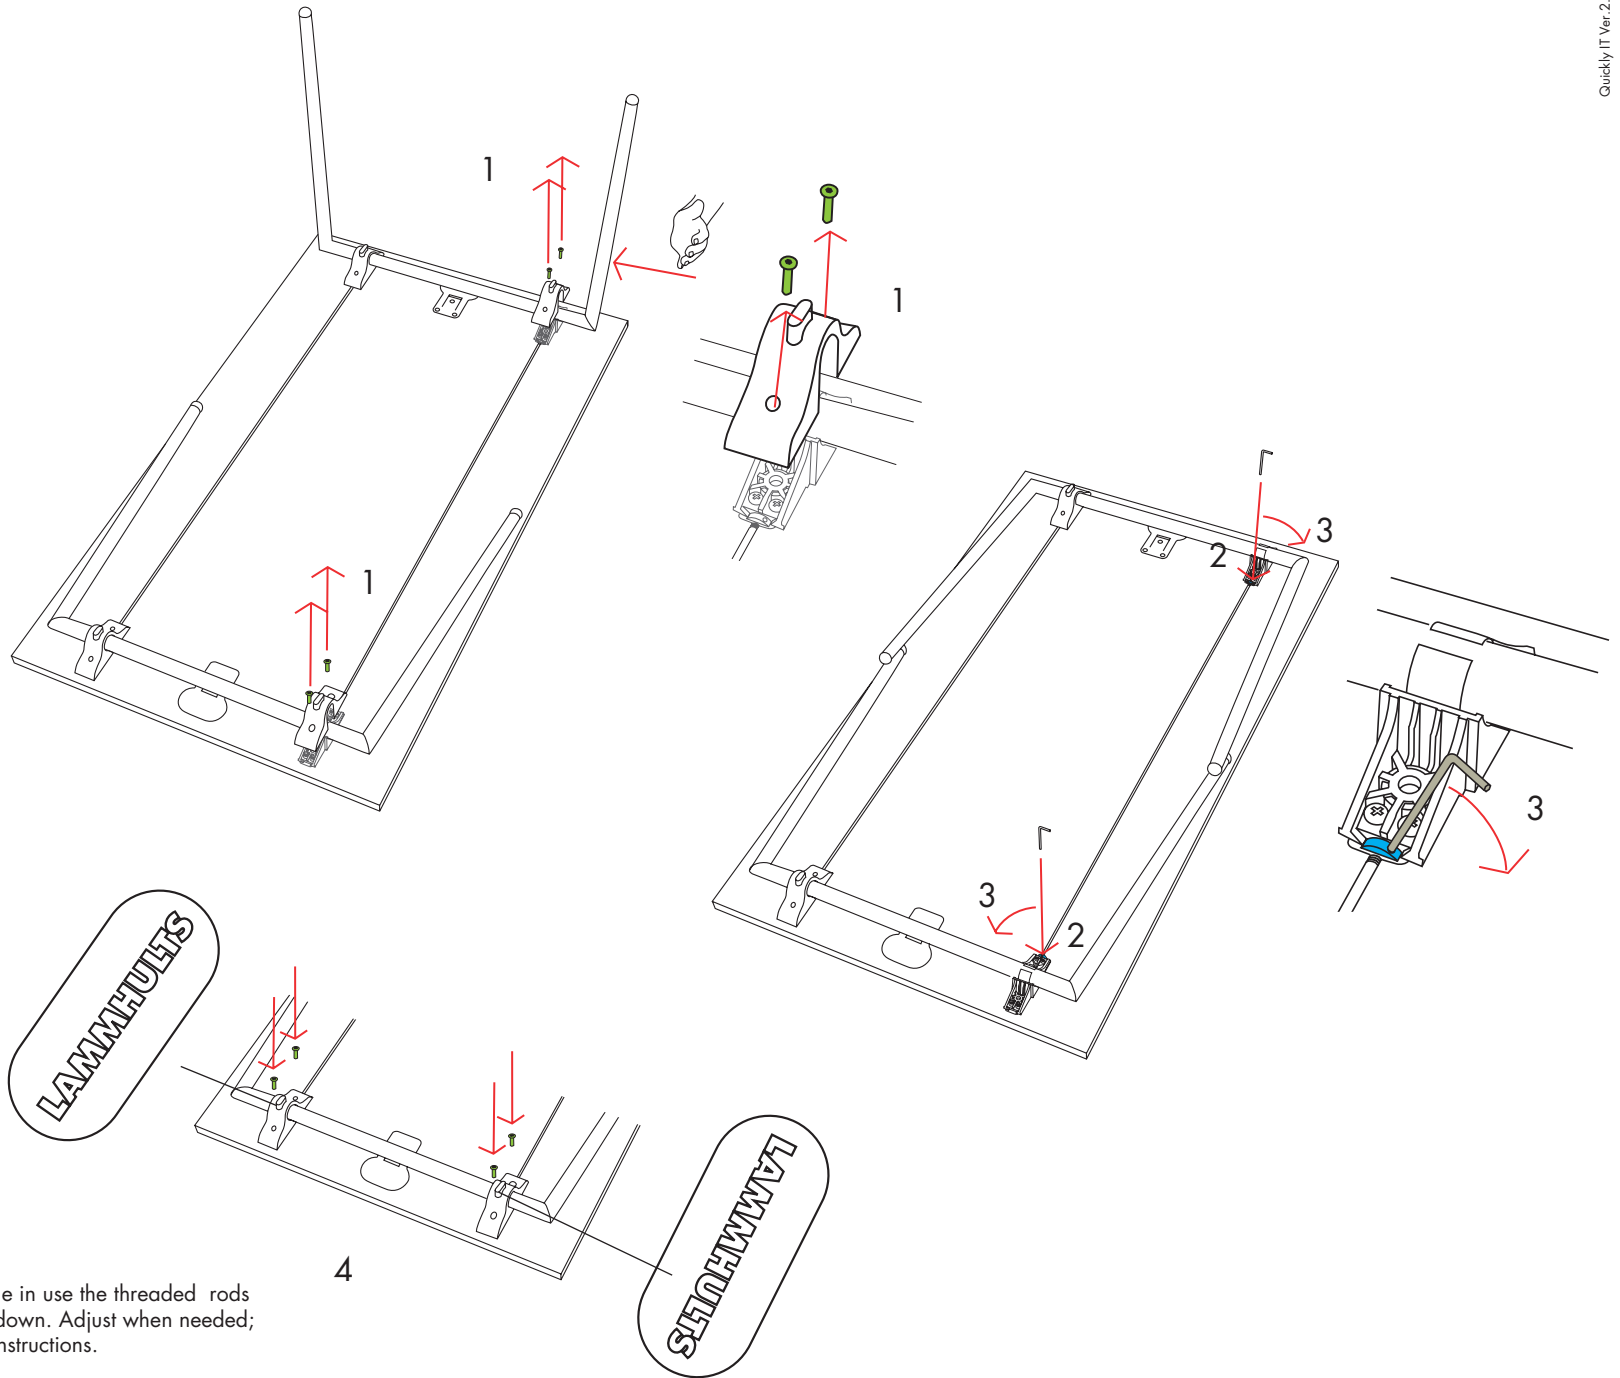

Quickly table

Efter en tids användning kan dragstängerna på bordets undersida hänga ner något. Justeras vid behov enligt anvisningen.

After a while in use the threaded rods may hang down. Adjust when needed; follow the instructions.